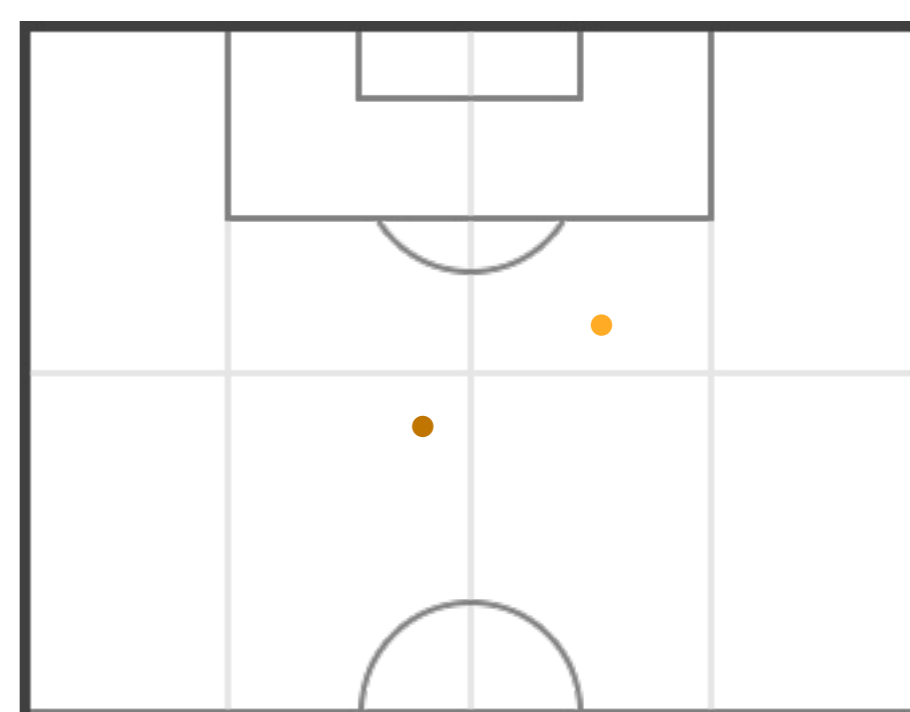

POSIZIONI

● Goal ● Tiri in porta ● Tiri fuori