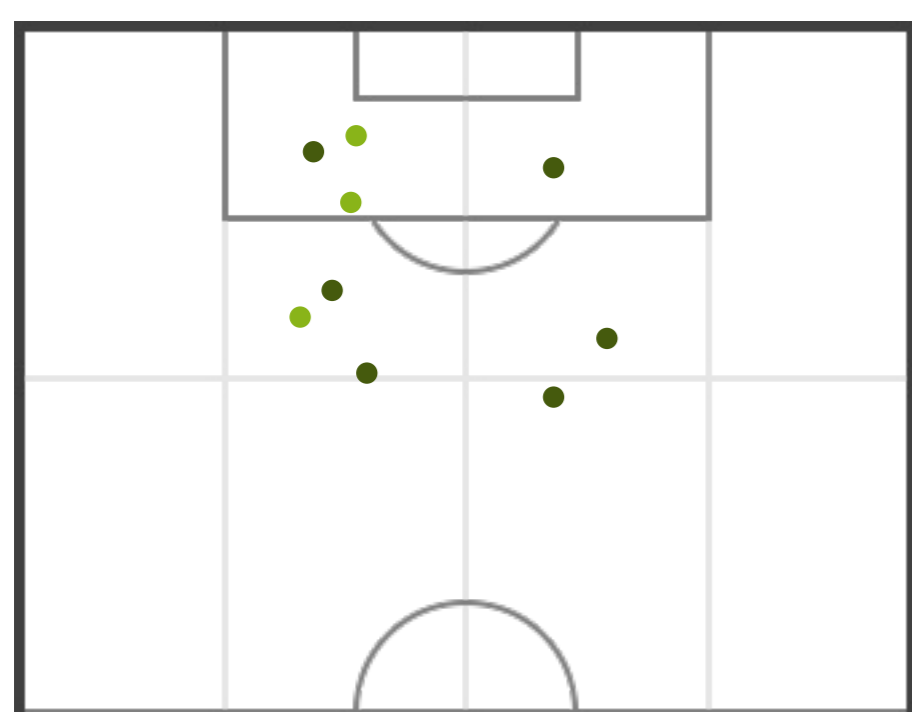

TOTALI

SANVITese

ASD TOLMEZZO...

48	Possesso palla (%)	52
0	Assist	0
13 (6)	Tiri (in porta)	7 (4)
3	Calci d'angolo	0
1	Cartellini gialli	4
0	Cartellini rossi	0
8	Fuorigioco	2
4	Sostituzioni	3

CONFRONTO PRIMO/SECONDO TEMPO

ASD TOLMEZZO CARNIA

0	Assist	0
5 (3)	Tiri (in porta)	2 (1)
0	Calci d'angolo	0
0	Cartellini gialli	4
0	Cartellini rossi	0
1	Fuorigioco	1
0	Sostituzioni	3

STATISTICHE TIRI

POSIZIONI

● Goal ● Tiri in porta ● Tiri fuori