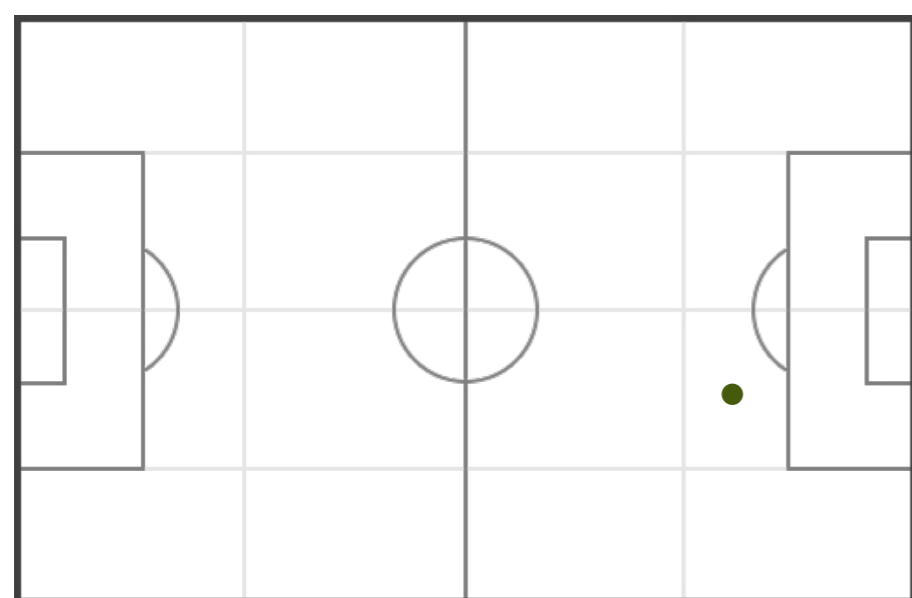

STATISTICHE FALLI

POSIZIONI

Direzione d'attacco → ● Falli commessi

PRIMO TEMPO

1	Falli commessi	1
1	Falli subiti	1

SECONDO TEMPO

0	Falli commessi	0
0	Falli subiti	0

TOTALI

1	Falli commessi	1
1	Falli subiti	1